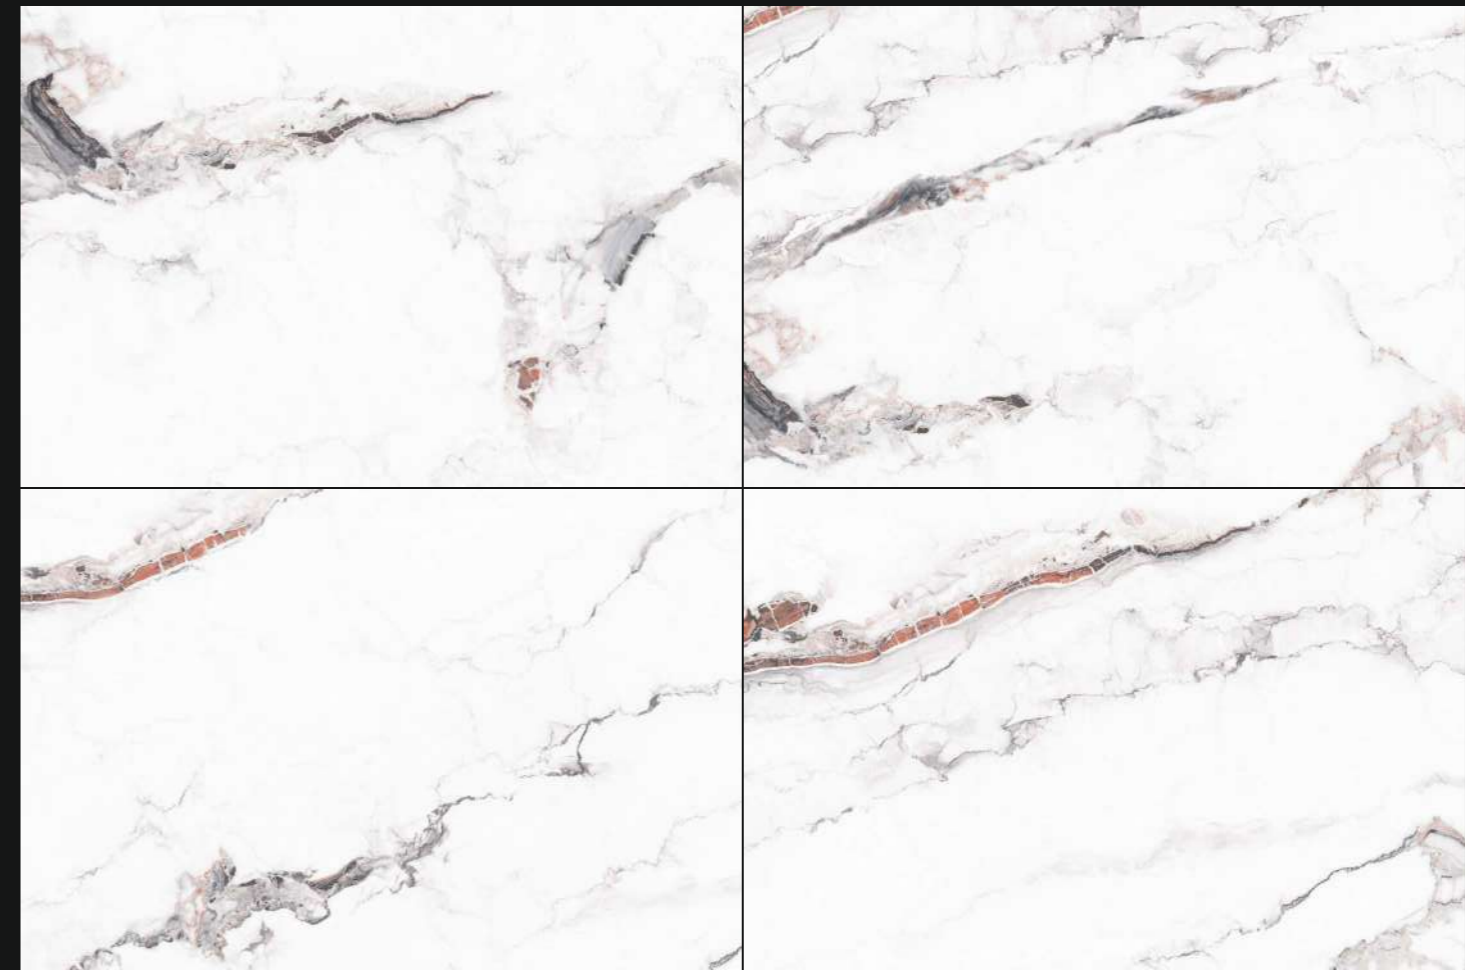

GALAXY STATURIO