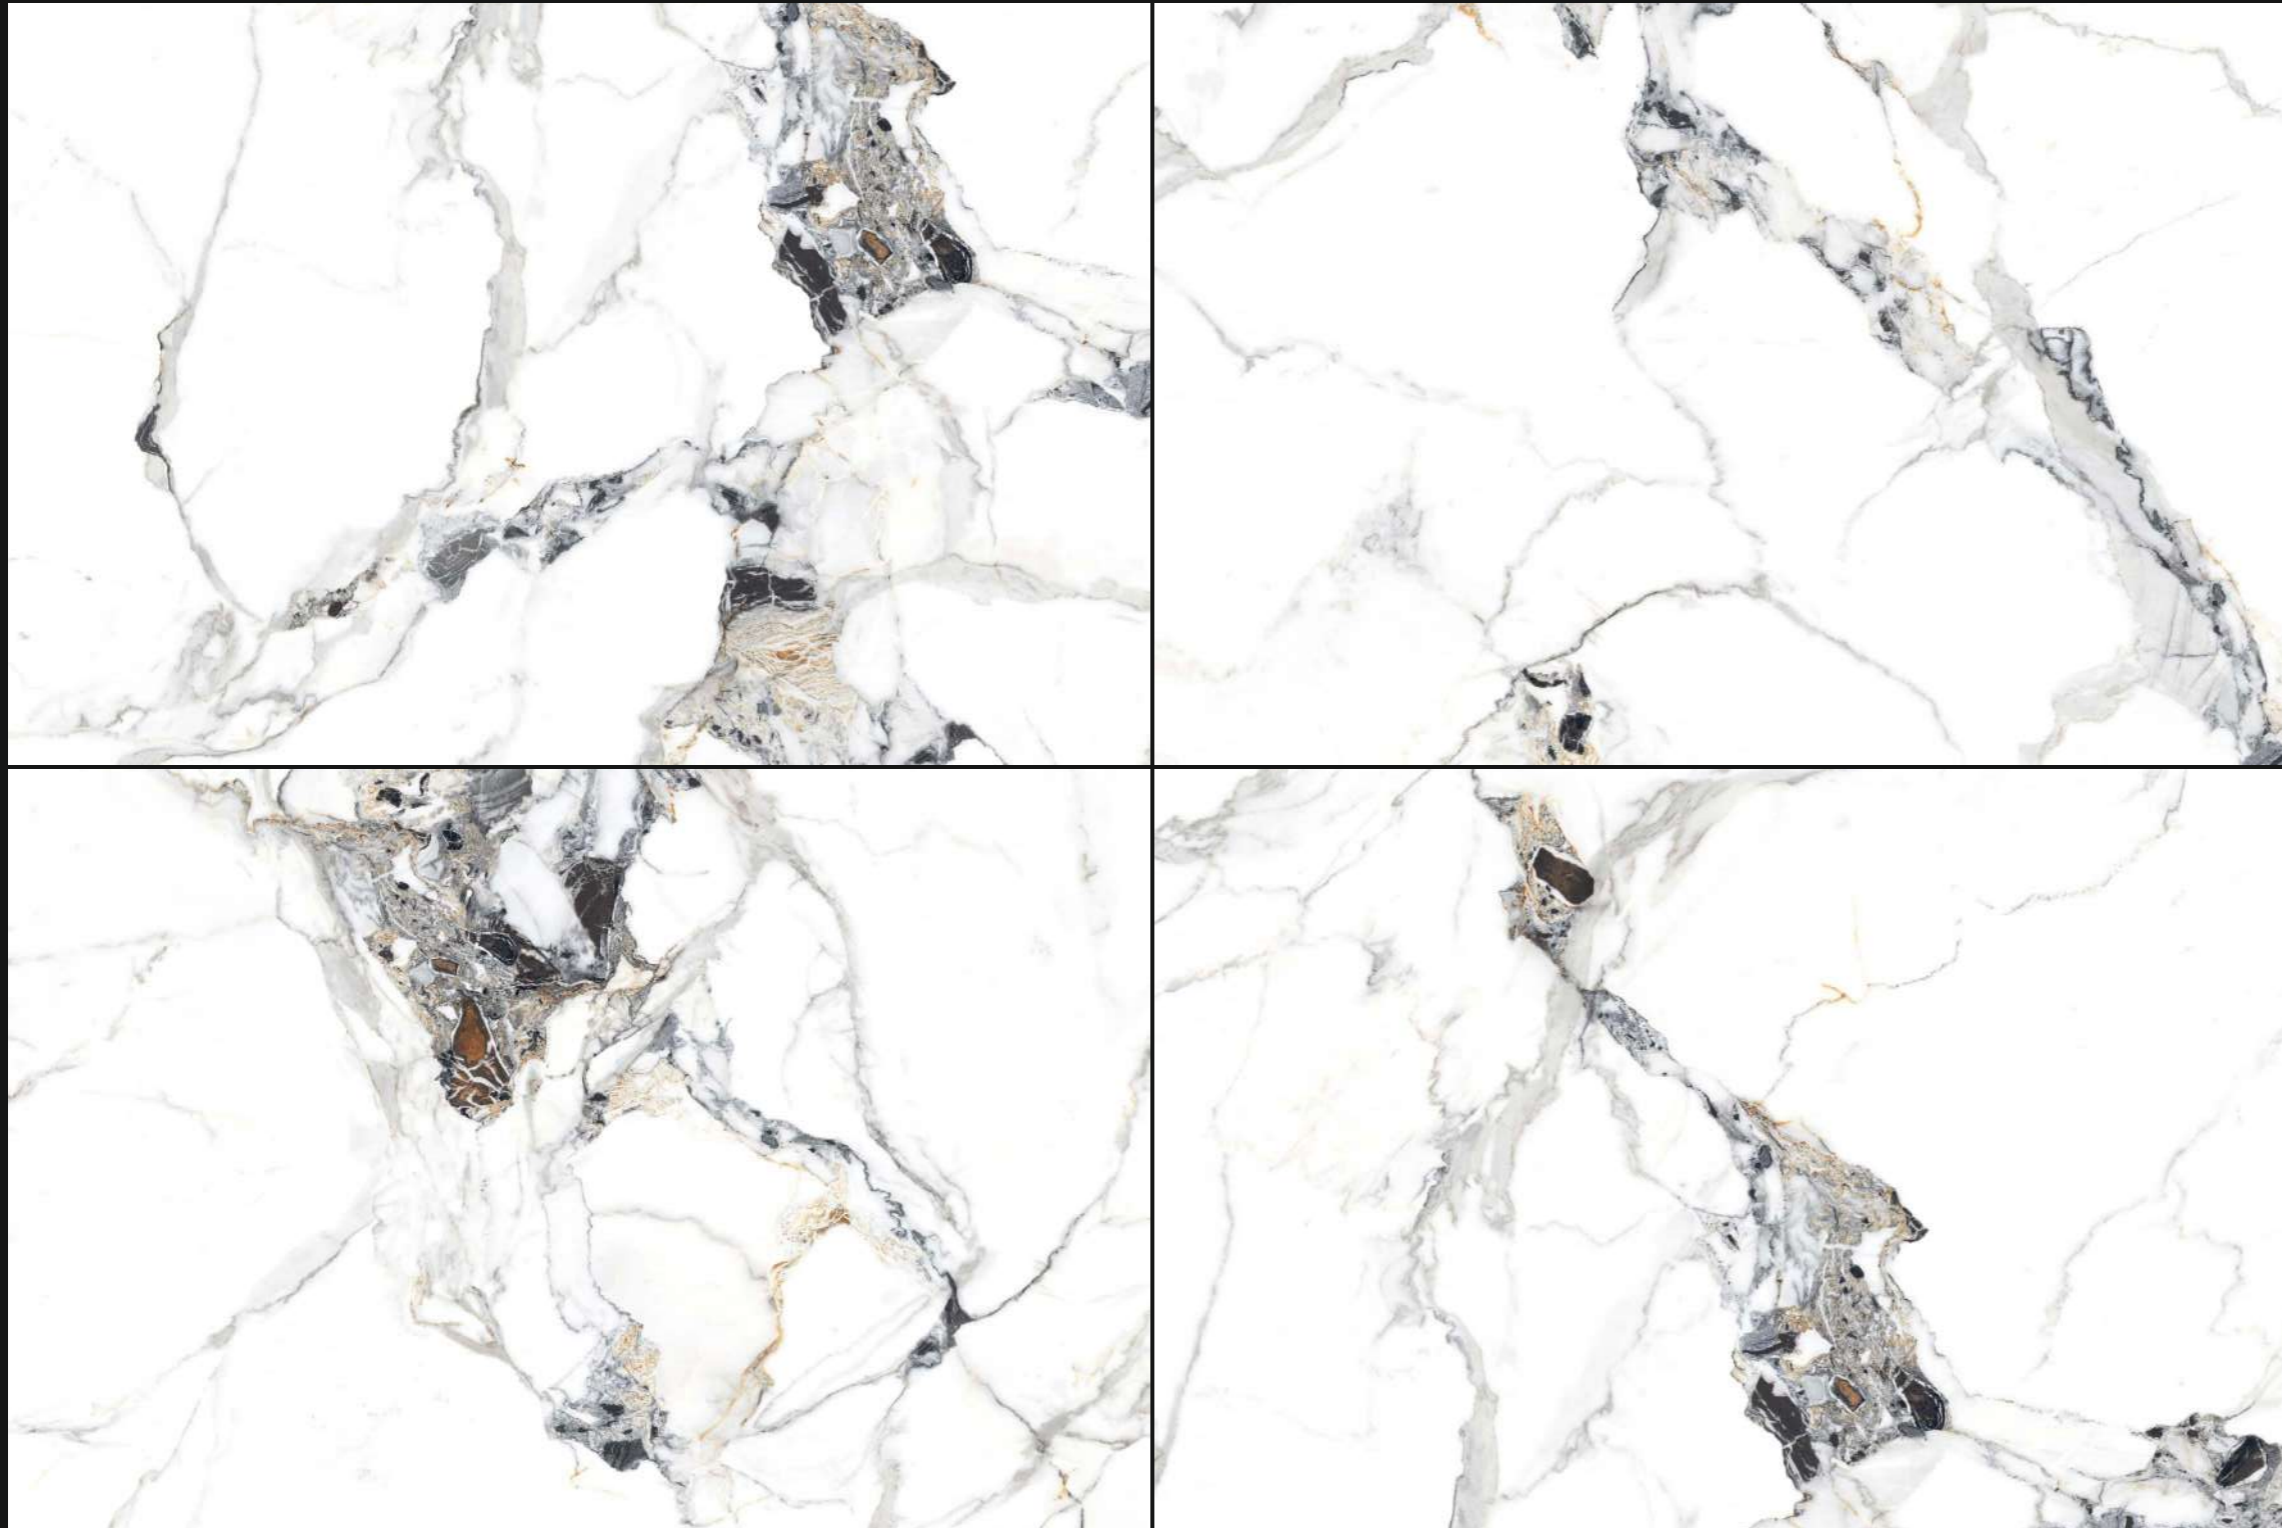

THICKNESS : 9MM

RANDOM : 3

STATURIO
VANICE

ZARA
WHITE

FINISH : GLOSSY WHITE

SIZE : 800X1200MM

THICKNESS : 9MM

RANDOM : 4