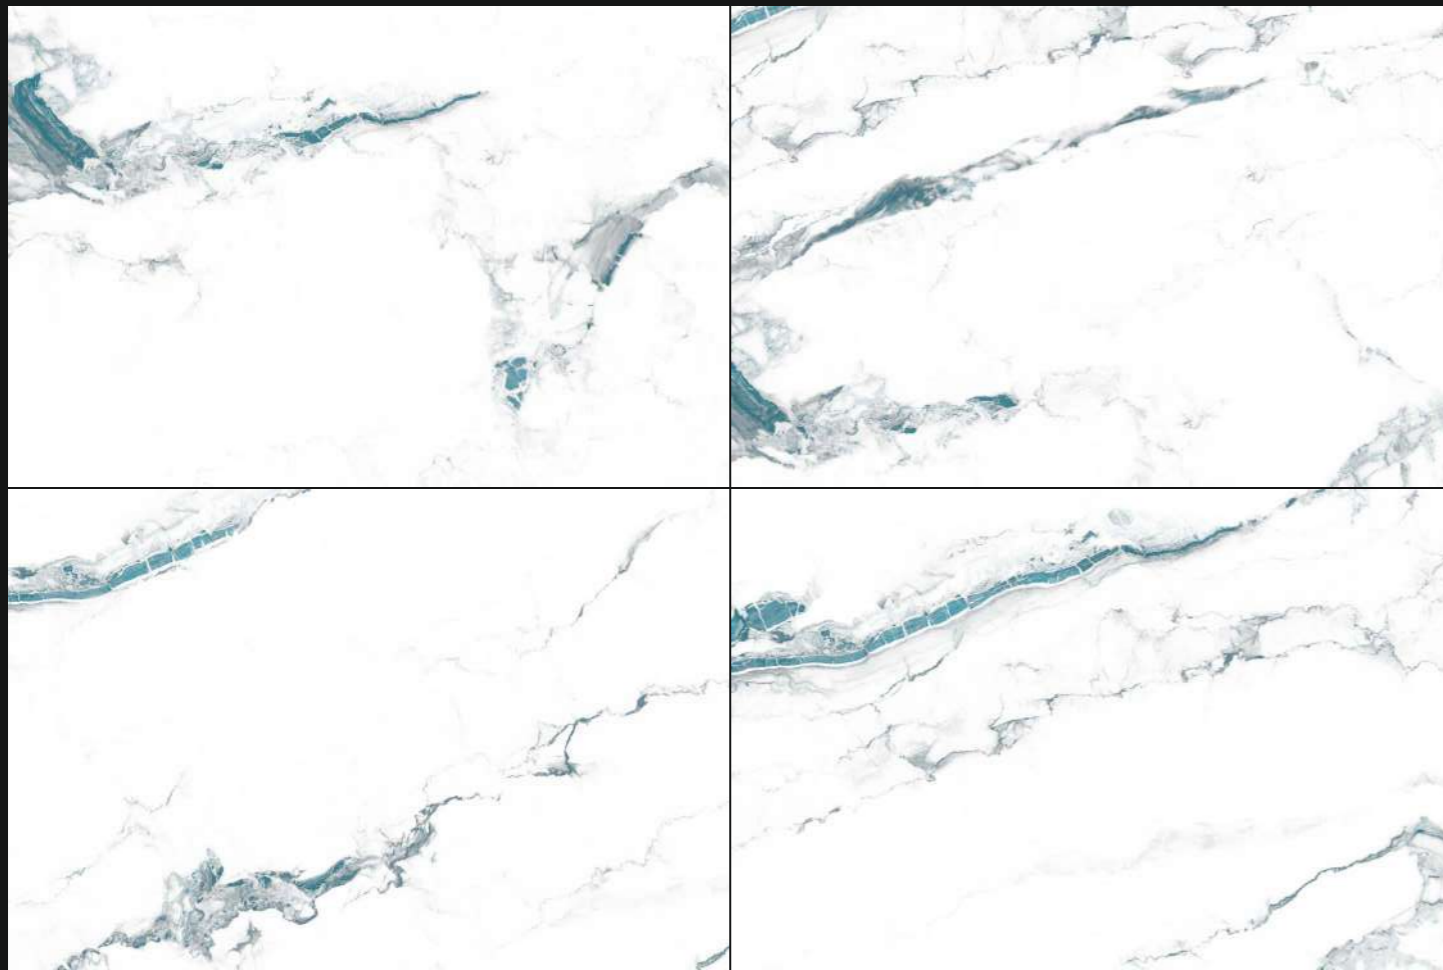

SIZE : 800X1200MM

THICKNESS : 9MM

RANDOM : 4

GALAXY STATURIO TEAL

GALAXY STATURIO

kaleidoscope

GALAXY
STATURIO TEAL

**MULTY
STATURIO**