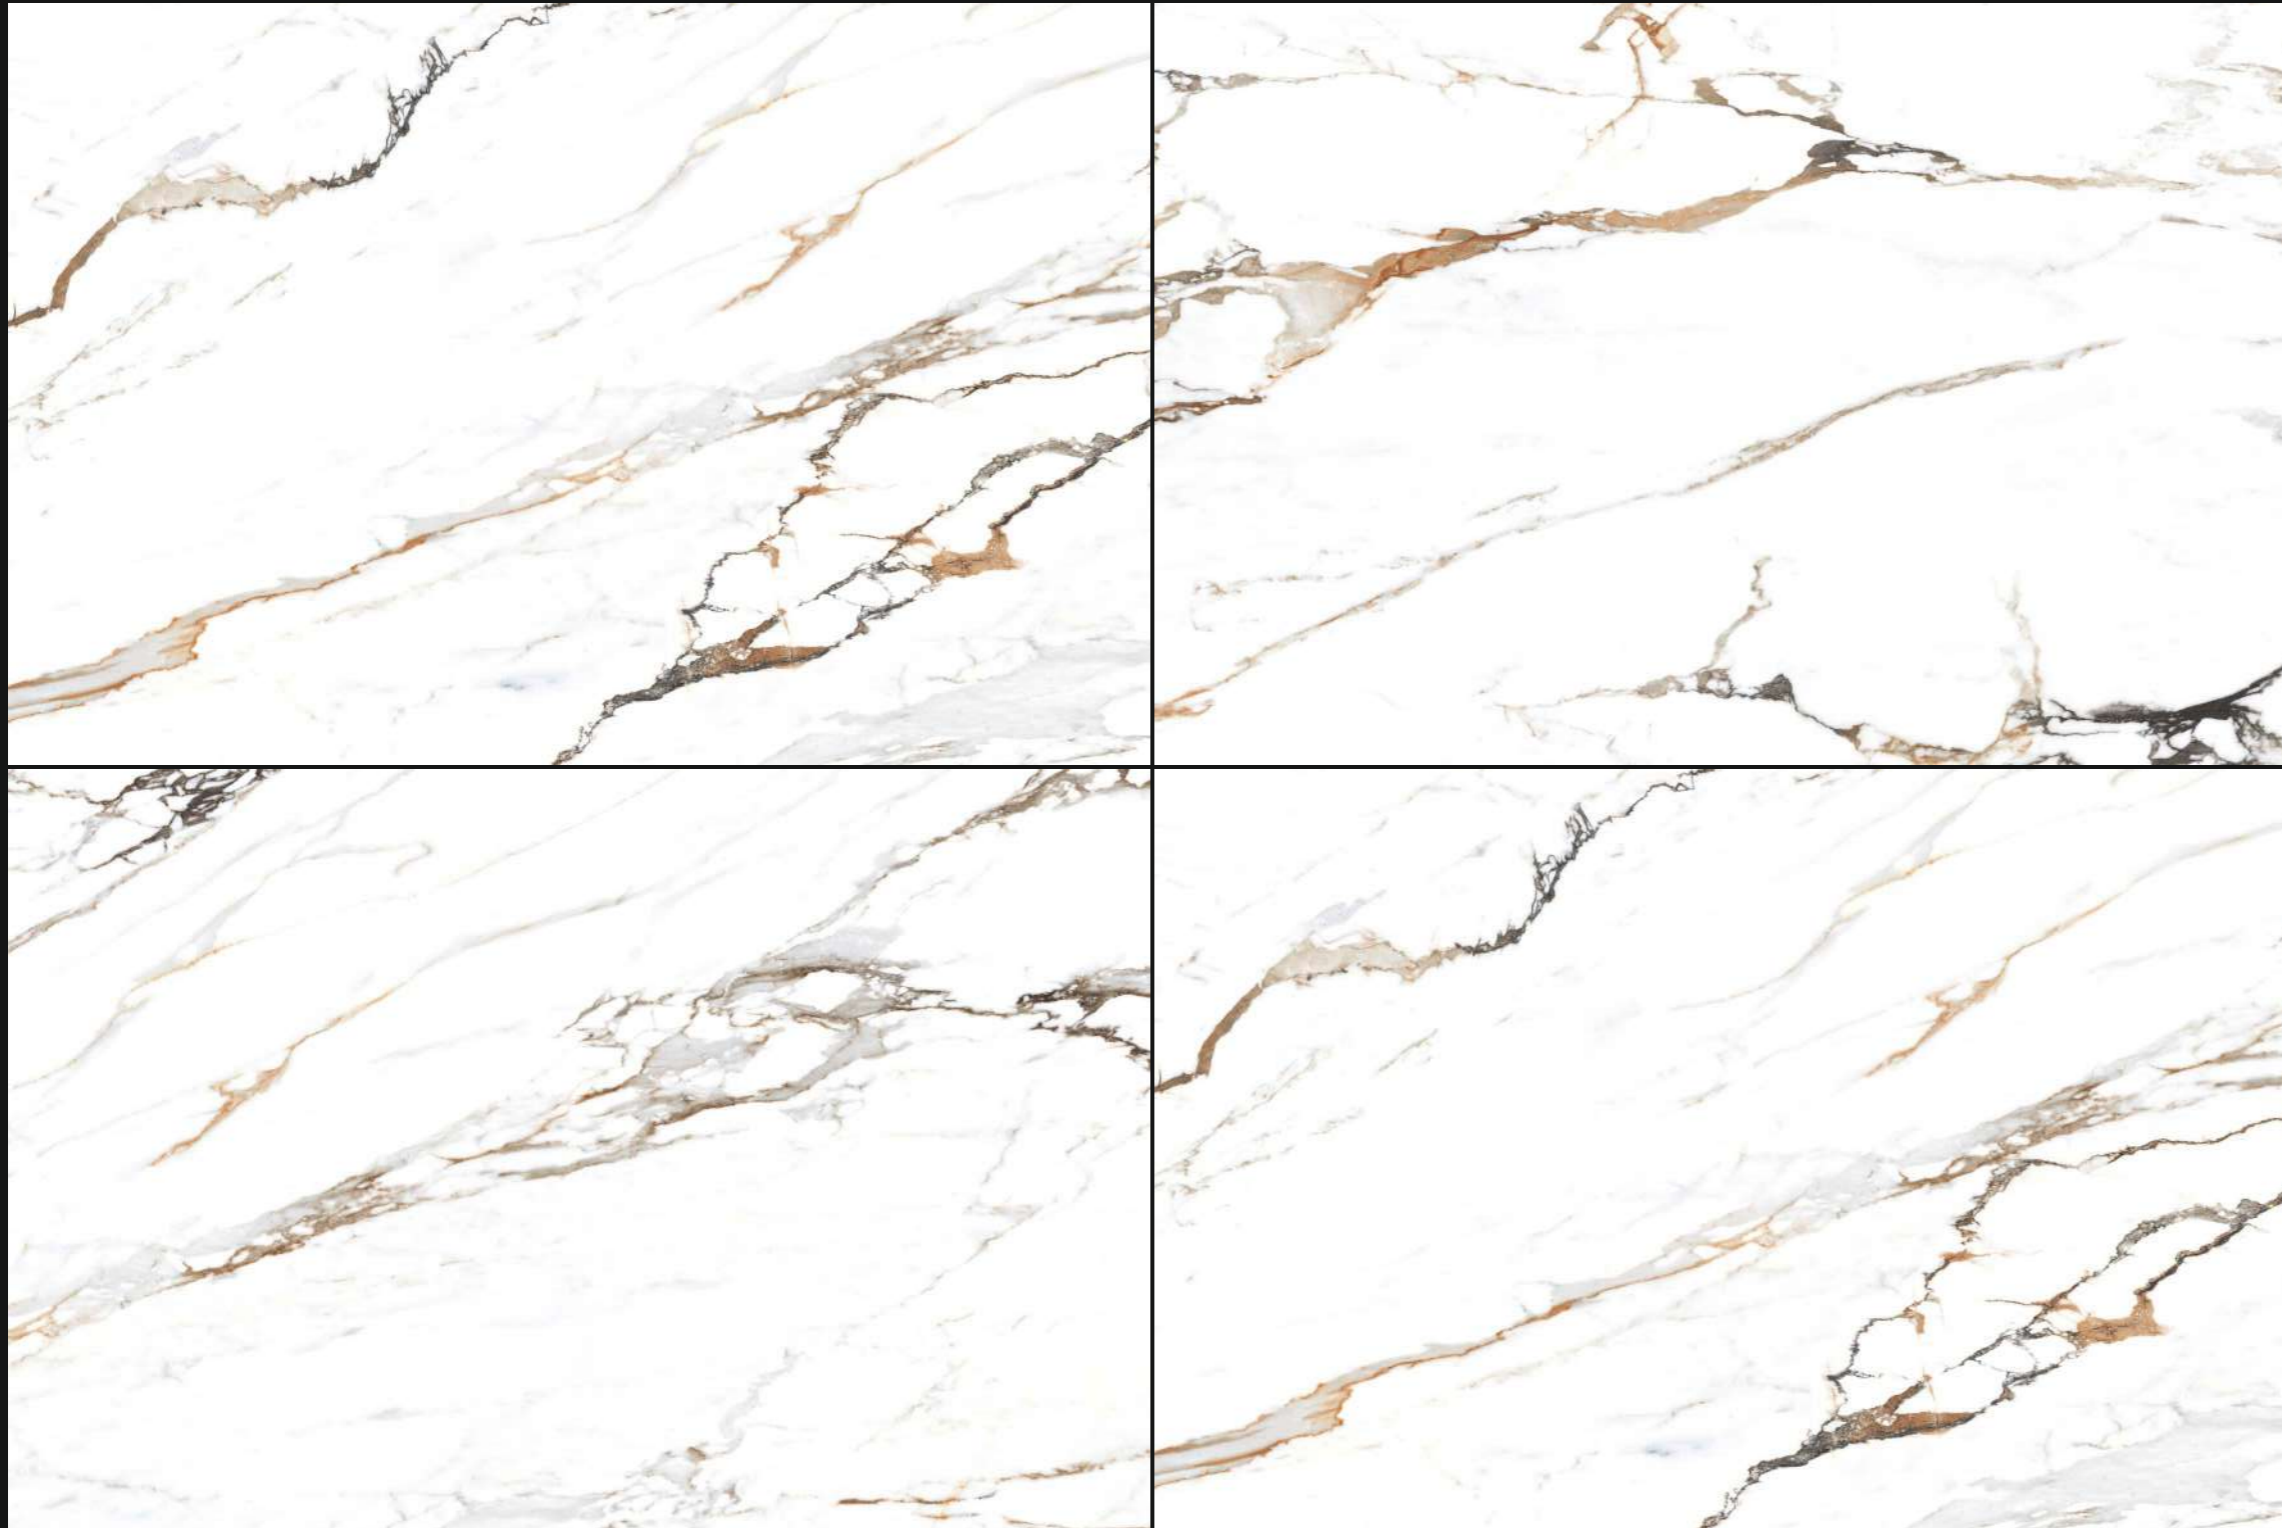

RANDOM : 3

**CALACUTTA
ROSSO**

**CARRARA
GOLD**

FINISH : GLOSSY WHITE

SIZE : 800X1200MM

THICKNESS : 9MM

RANDOM : 3

**CARRARA
GOLD**